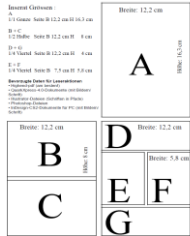

Werbemöglichkeiten bei der EHS Stadtbären St. Gallen

Medienpublikationen

Ice News	Anzahl	Art	Grösse
1x Jährlich	2000	Inserate	1/8 Seite 1/4 Seite 1/2 Seite 1/1 Seite Deckblatt innen Rückseite

Ice Power Party	Anzahl	Art	Grösse
1x Jährlich	500	Inserate	1/8 Seite 1/4 Seite 1/2 Seite 1/1 Seite Deckblatt innen Rückseite

ca. 2.4m Lang

Bullykreiswerbung

Gösse

7 m

Durchmesser

Eisbannerwerbung

ca. 6 m Lang

2 m Breit