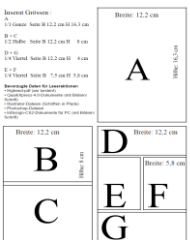

Werbemöglichkeiten bei der EHS Stadtbären St. Gallen

Medienpublikationen

Ice News	Anzahl	Art	Grösse
1x Jährlich	2000	Inserate	1/8 Seite 1/4 Seite 1/2 Seite 1/1 Seite Deckblatt innen Rückseite

Ice Power Party	Anzahl	Art	Grösse
1x Jährlich	500	Inserate	1/8 Seite 1/4 Seite 1/2 Seite 1/1 Seite Deckblatt innen Rückseite

ca. 2.4m Lang

Bullykreiswerbung

Gösse

7 m

Durchmesser

Eisbannerwerbung

ca. 6 m Lang

2 m Breit