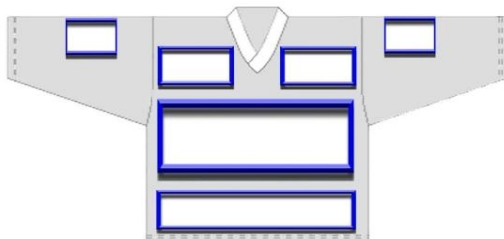

Werbemöglichkeiten bei der EHS Stadtbären St. Gallen

Medienpublikationen

Ice News	Anzahl	Art	Grösse
1x Jährlich	2000	Inserate	1/8 Seite 1/4 Seite 1/2 Seite 1/1 Seite Deckblatt innen Rückseite

Ice Power Party	Anzahl	Art	Grösse
1x Jährlich	500	Inserate	1/8 Seite 1/4 Seite 1/2 Seite 1/1 Seite Deckblatt innen Rückseite

Homepage

Art
Werbebanner

3x Logo mit Link

Leibchen

Anzahl

alle 3 Jahre

100

Vorderseite

2x Schulter
1x obben
1x Mitte
1x Unten

Rückseite

1x Mitte
1x Unten

Trainerjacke

alle 3 Jahre

Anzahl

20

Vorderseite

seitlich

2x

Beine seitlich

Eisstadion

Bandenwerbung

Anzahl

Grösse

1m Hoch