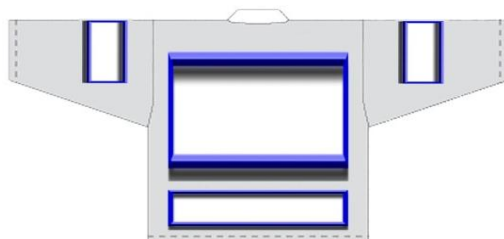

Werbemöglichkeiten bei der EHS Stadtbären St. Gallen

Medienpublikationen

Ice News	Anzahl	Art	Grösse
1x Jährlich	2000	Inserate	1/8 Seite 1/4 Seite 1/2 Seite 1/1 Seite Deckblatt innen Rückseite

Ice Power Party	Anzahl	Art	Grösse
1x Jährlich	500	Inserate	1/8 Seite 1/4 Seite 1/2 Seite 1/1 Seite Deckblatt innen Rückseite

2x Schulter
1x obben
1x Mitte
1x Unten

Rückseite

1x Mitte
1x Unten

Trainerjacke

alle 3 Jahre

Anzahl

20

Vorderseite

seitlich

2x

Beine seitlich

Eisstadion

Bandenwerbung

Anzahl

Grösse

1m Hoch